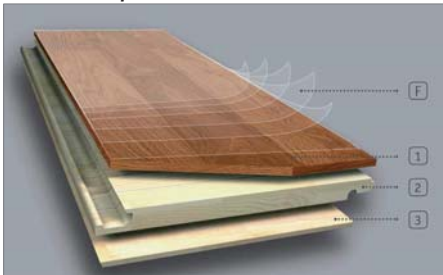

Standardní povrchová úprava:

6 vrstev laku tvrzených UV zářením, obsahuje MagShield - zvýšená odolnost proti poškrábání

Speciální povrchové úpravy:

Olej bílý, extra bílý, olej přírodní - příplatek k maloobchodní ceně 50 Kč bez DPH/m²

Bílý lak, extra bílý lak - bez příplatku, na objednání

Matný lak, lak s vysokým leskem - bez příplatku, na objednání

Bez povrchové úpravy - bez příplatku, na objednání

Drásaný/kartáčovaný povrch - příplatek k maloobchodní ceně 150 Kč bez DPH/m²

(mimo produkty uvedené v Drásané kolekci)

V-Spára - (mikrofáze1x1mm) - bez příplatku, na objednání

Technické parametry třívrstevných parket MAGNUM

Rozměry parket 15 x 205 x 2200 mm

1 paleta 40 balíků

tj. 108,4 m²

Hmotnost palety: 850 kg

1 balík 6 prken

tj. 2,71 m²

Hmotnost balíku: 21 kg

Rozvrstvená parketa