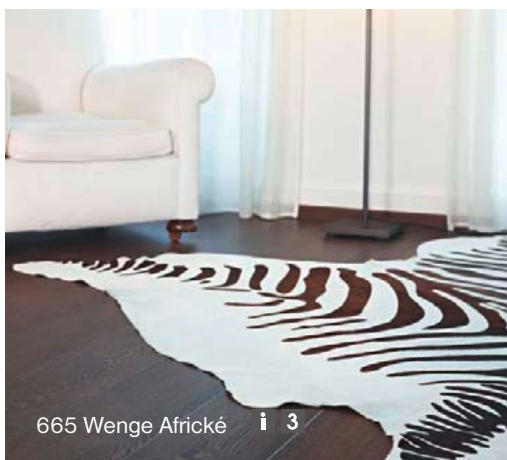

430 Borovice Michiganská ✓ 1

491 Dub Bělený ✓ 1

499 Javor Hedvábný ✓ 1

659 Tornado Wood ✓ 3

660 Artic Wood ✓ 3

426 Třešeň Elegant i 3

552 Dub Mansion i 3

665 Wenge Africké i 3

668 Třešeň Royal i 3

Váš odborný prodejce podlah Balterio

rozměr lamely: 1261x189 mm

✓ dekory skladem

i dekory na poptávku

1 Kartáčovaná struktura

2 Struktura žilkování dřeva

3 Struktura jemného žilkování dřeva