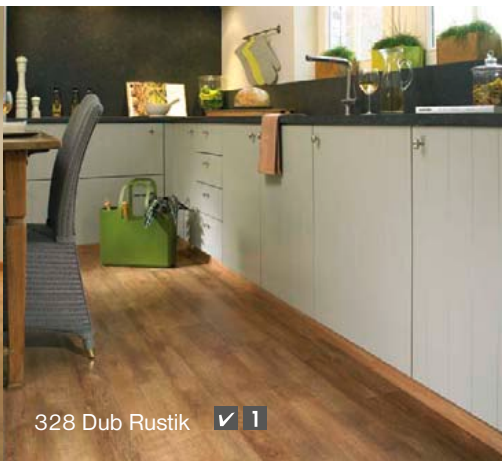

} ušetříte

150,-
Kč/m²/bm

true matching®

 **balterio**

* Akce platí od 1. 11. 2011 do 23. 3. 2012

Jedná se o doporučené maloobchodní a akční ceny v Kč/m²/bm bez DPH.

316 Dub Chateau ✓ 1

328 Dub Rustik ✓ 1