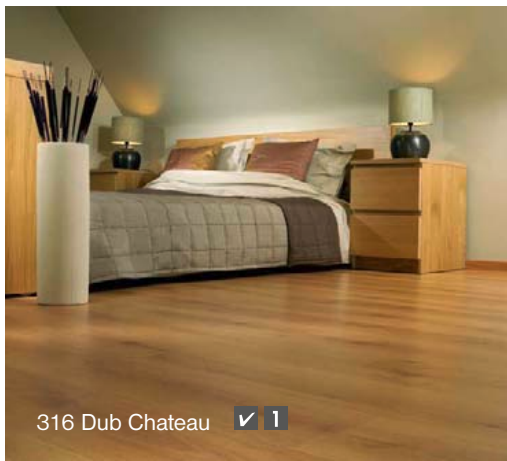

} ušetříte

150,-
Kč/m²/bm

true matching®

 **balterio**

* Akce platí od 1. 11. 2011 do 23. 3. 2012

Jedná se o doporučené maloobchodní a akční ceny v Kč/m²/bm bez DPH.

316 Dub Chateau ✓ 1

328 Dub Rustik ✓ 1